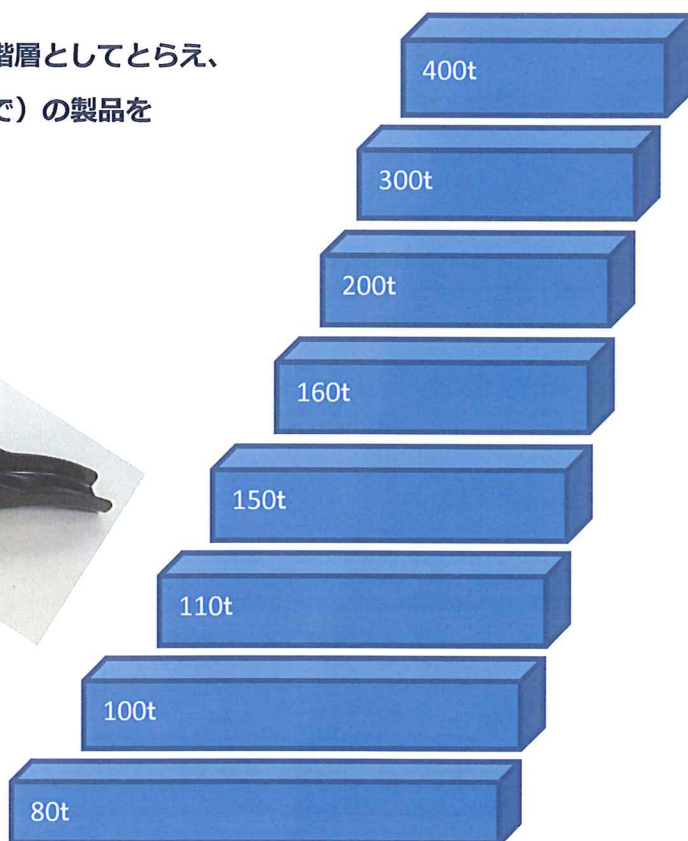

プレス百貨店

F1oor (フロア) 8

80~400 t まで8種類の設備で、様々なプレス加工のご要望にお答えします。

プレス設備を百貨店フロア一階層としてとらえ、
大きさ（400 t プレス設備まで）の製品を
各種階層にてご案内する
サービスを提供いたします

プレスのトータルメーカー

有限会社 **増田製作所**

当社サービスメリット…

弊社は、全国でも珍しい企業です
100名を越える社員を有する企業でありながら、有限会社を名乗っております
それはなぜか…

間口を広く、気軽に相談できることをモットーとしています

- ・ 1階フロア～3階フロア/ 小型プレス設備（80 tクラス）・・・5台
- ・ 4階フロア/ 中型プレス（150 tクラス）・・・・・・・・・・・・・・14台
- ・ 5階フロア～最上階/ 大型プレス（200 t～400 tクラス）・・・8台

多用途に応じた工程展開と加工を提案可能

プレスの百貨店ならではの対応をいたします

連絡先：(0545)37-1700 (担当 製造部 木村)